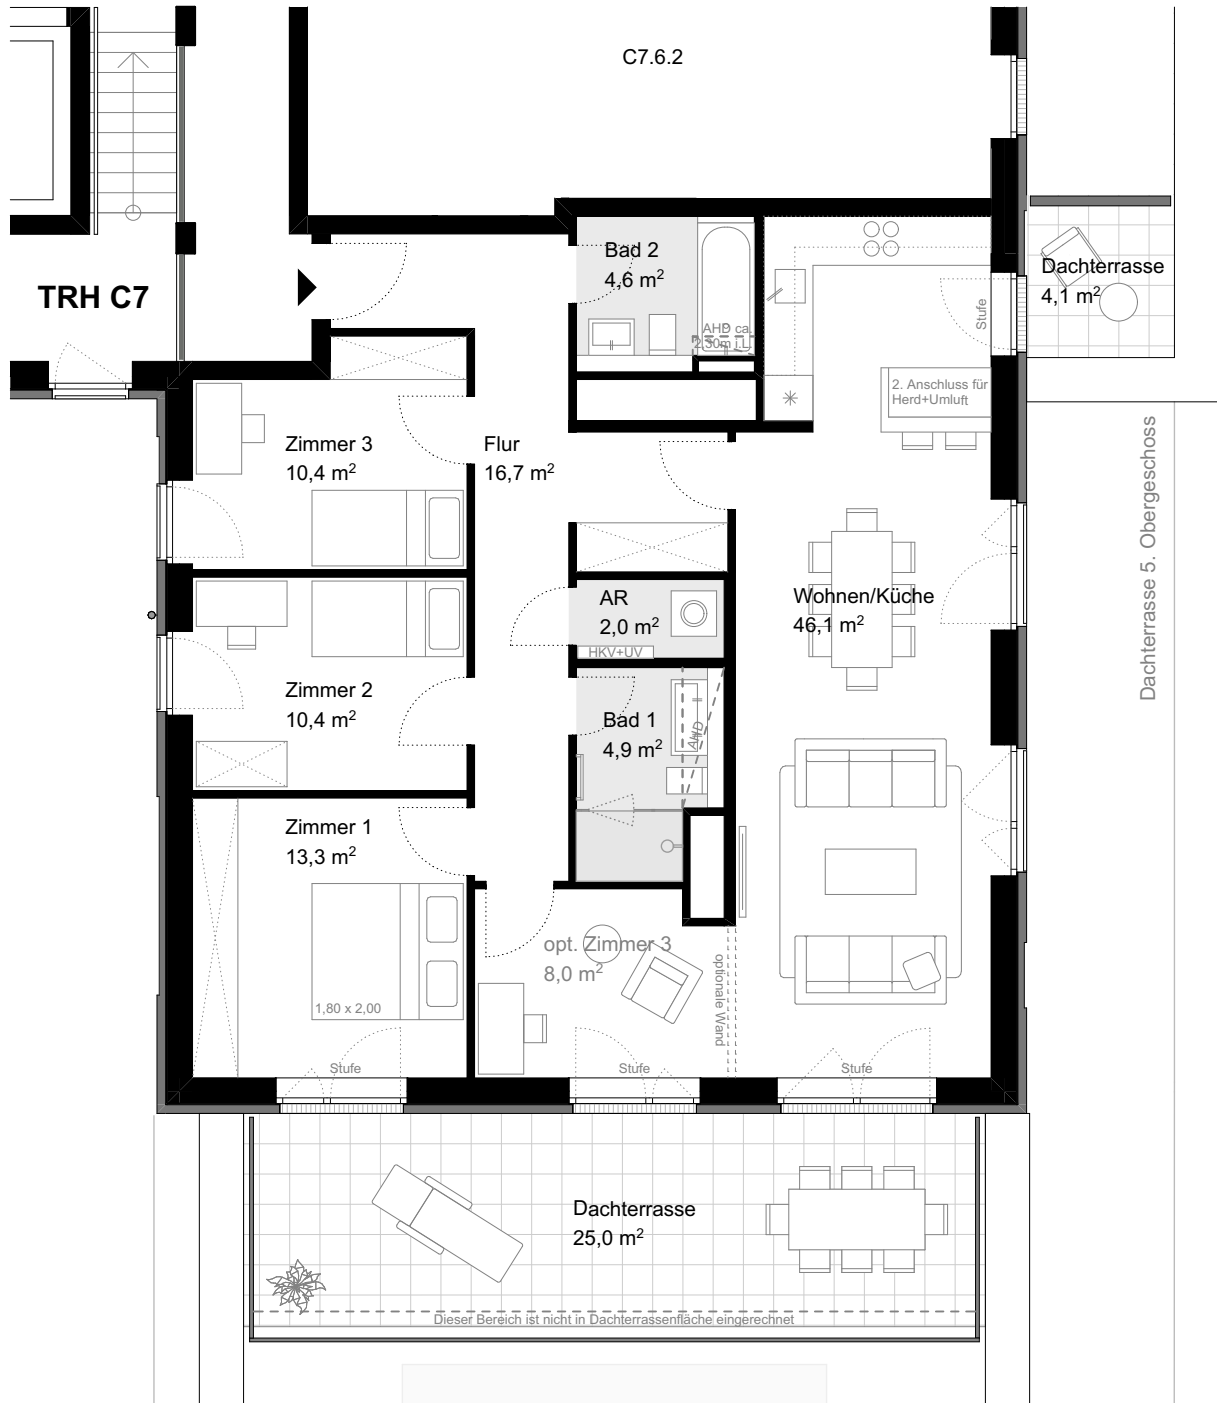

CHARLOTTE

HAMBURG-OTTENSEN

WOHNUNG C7.6.3

WE 136 | 6. OBERGESCHOSS | 4 ZIMMER

LAGEPLAN

6. OBERGESCHOSS

ANSICHT NORD

Wohnen/Küche:	46,1 m ²
Zimmer 1:	13,3 m ²
Zimmer 2:	10,4 m ²
Zimmer 3:	10,4 m ²
Flur:	16,7 m ²
Bad 1:	4,9 m ²
Bad 2:	4,6 m ²
Abstellraum:	2,0 m ²
Dachterrassen (50%):	14,6 m ²

GESAMTFLÄCHE 123,0 m²