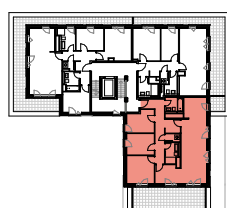

CHARLOTTE

HAMBURG-OTTENSEN

WOHNUNG C7.6.3

WE 136 | 6. OBERGESCHOSS | 4 ZIMMER

LAGEPLAN

6. OBERGESCHOSS

ANSICHT NORD

Wohnen/Küche:	46,1 m ²
Zimmer 1:	13,3 m ²
Zimmer 2:	10,4 m ²
Zimmer 3:	10,4 m ²
Flur:	16,7 m ²
Bad 1:	4,9 m ²
Bad 2:	4,6 m ²
Abstellraum:	2,0 m ²
Dachterrassen (50%):	14,6 m ²

GESAMTFLÄCHE 123,0 m²