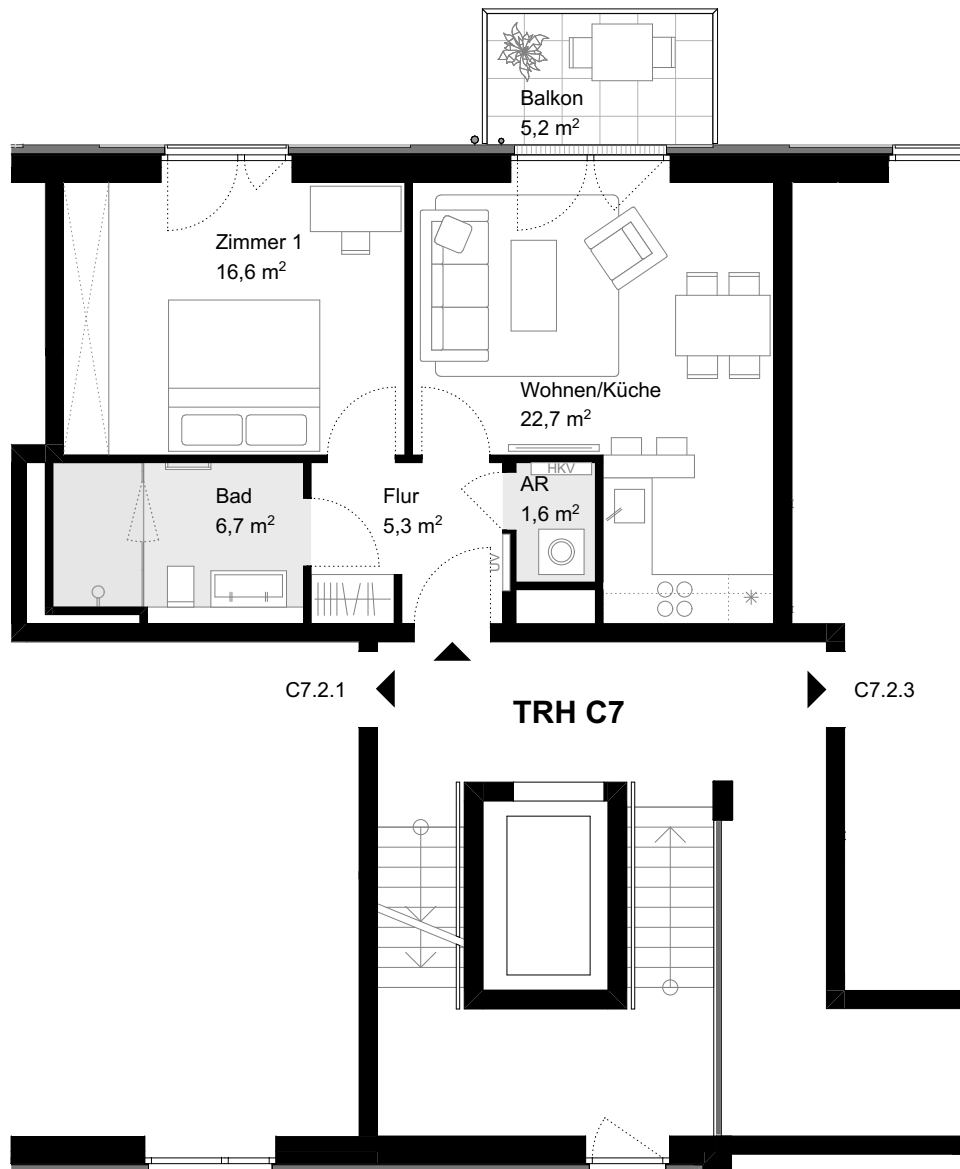

CHARLOTTE

HAMBURG-OTTENSEN

WOHNUNG C7.2.2

WE 115 | 2. OBERGESCHOSS | 2 ZIMMER | BARRIEREFREI

Wohnen/Küche:	22,7 m ²
Zimmer 1:	16,6 m ²
Flur:	5,3 m ²
Bad:	6,7 m ²
Abstellraum:	1,6 m ²
Balkon (50%):	2,6 m ²

GESAMTFLÄCHE 55,5 m²