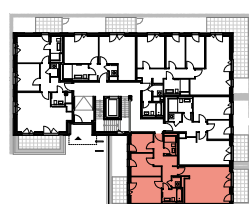

CHARLOTTE

HAMBURG-OTTENSEN

WOHNUNG C7.0.5

WE 108 | ERDGESCHOSS | 3,5 ZIMMER

LAGEPLAN

ERDGESCHOSS

ANSICHT SÜD

Wohnen/Küche:	29,8 m ²
Zimmer 1:	14,2 m ²
Zimmer 2:	10,3 m ²
½ Zimmer 3:	7,5 m ²
Flur:	12,3 m ²
Bad 1:	4,8 m ²
Bad 2:	4,2 m ²
Abstellraum:	1,7 m ²
Terrassen (50%):	7,9 m ²

GESAMTFLÄCHE 92,7 m²

AHD | Abhängecke/Abkoffering

HKV | Heizkreisverteiler

UV | Unterverteilung

BR | Brüstungshöhe

PS | Prallscheibe

SV | Schallschutzverglasung