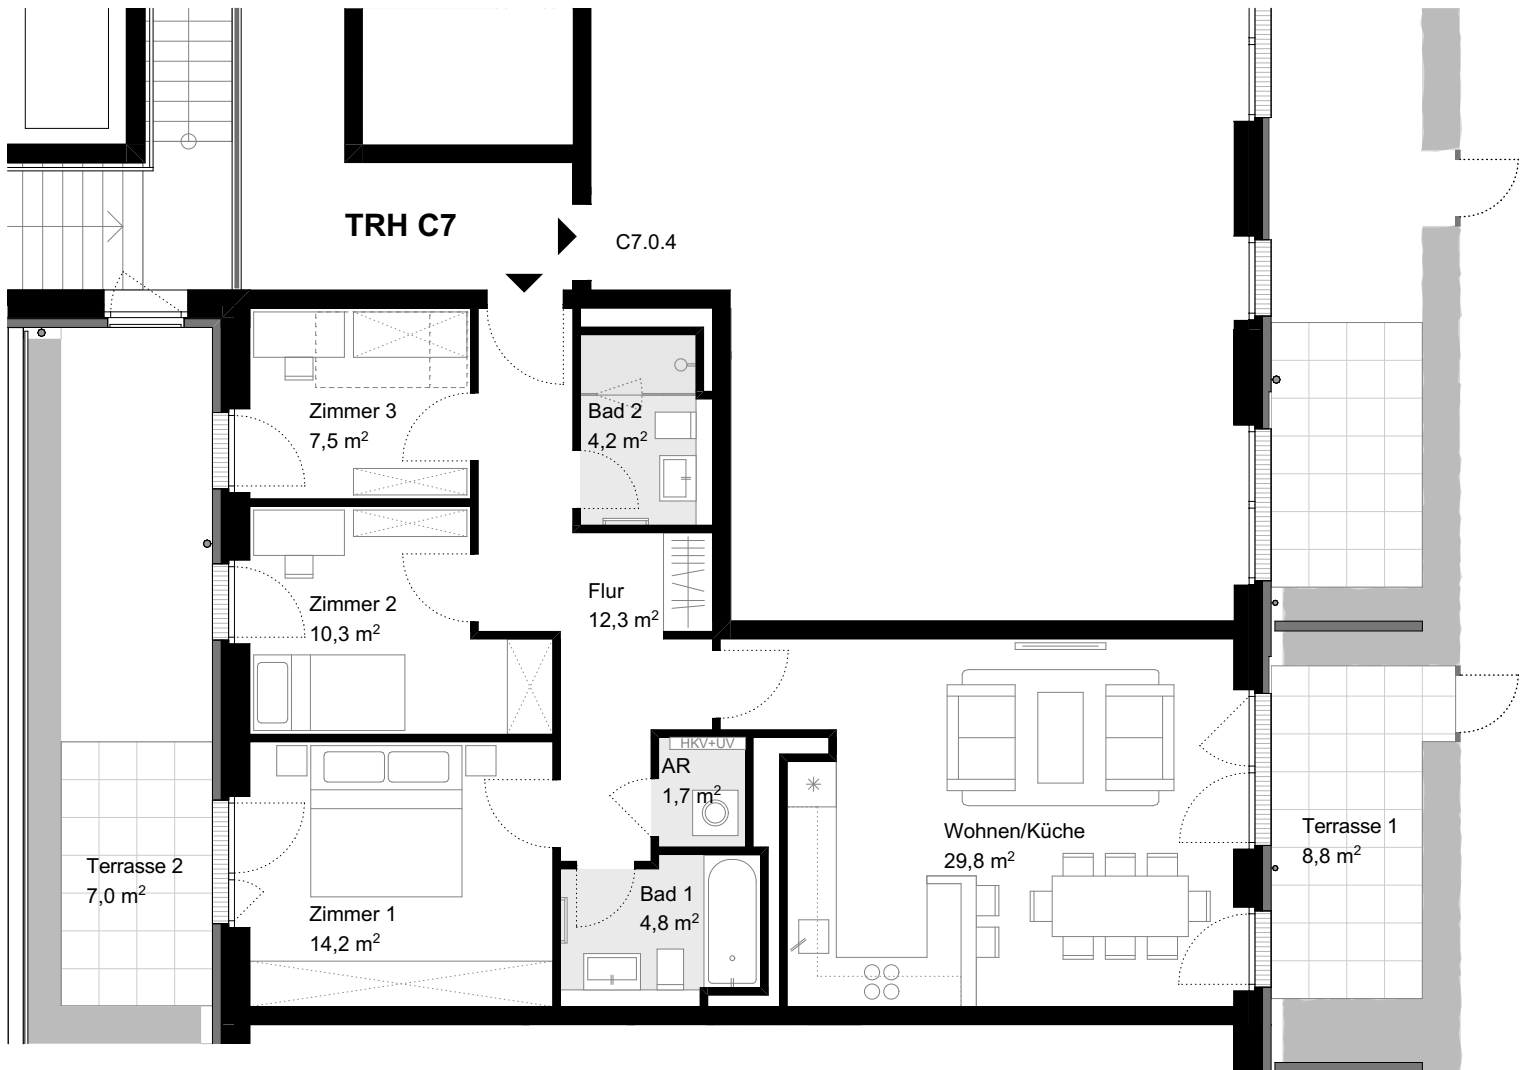

CHARLOTTE

HAMBURG-OTTENSEN

WOHNUNG C7.0.5

WE 108 | ERDGESCHOSS | 3,5 ZIMMER

LAGEPLAN

ERDGESCHOSS

ANSICHT SÜD

Wohnen/Küche:	29,8 m ²
Zimmer 1:	14,2 m ²
Zimmer 2:	10,3 m ²
½ Zimmer 3:	7,5 m ²
Flur:	12,3 m ²
Bad 1:	4,8 m ²
Bad 2:	4,2 m ²
Abstellraum:	1,7 m ²
Terrassen (50%):	7,9 m ²

GESAMTFLÄCHE 92,7 m²

AHD | Abhängecke/Abkoffering

HKV | Heizkreisverteiler

UV | Unterverteilung

BR | Brüstungshöhe

PS | Prallscheibe

SV | Schallschutzverglasung