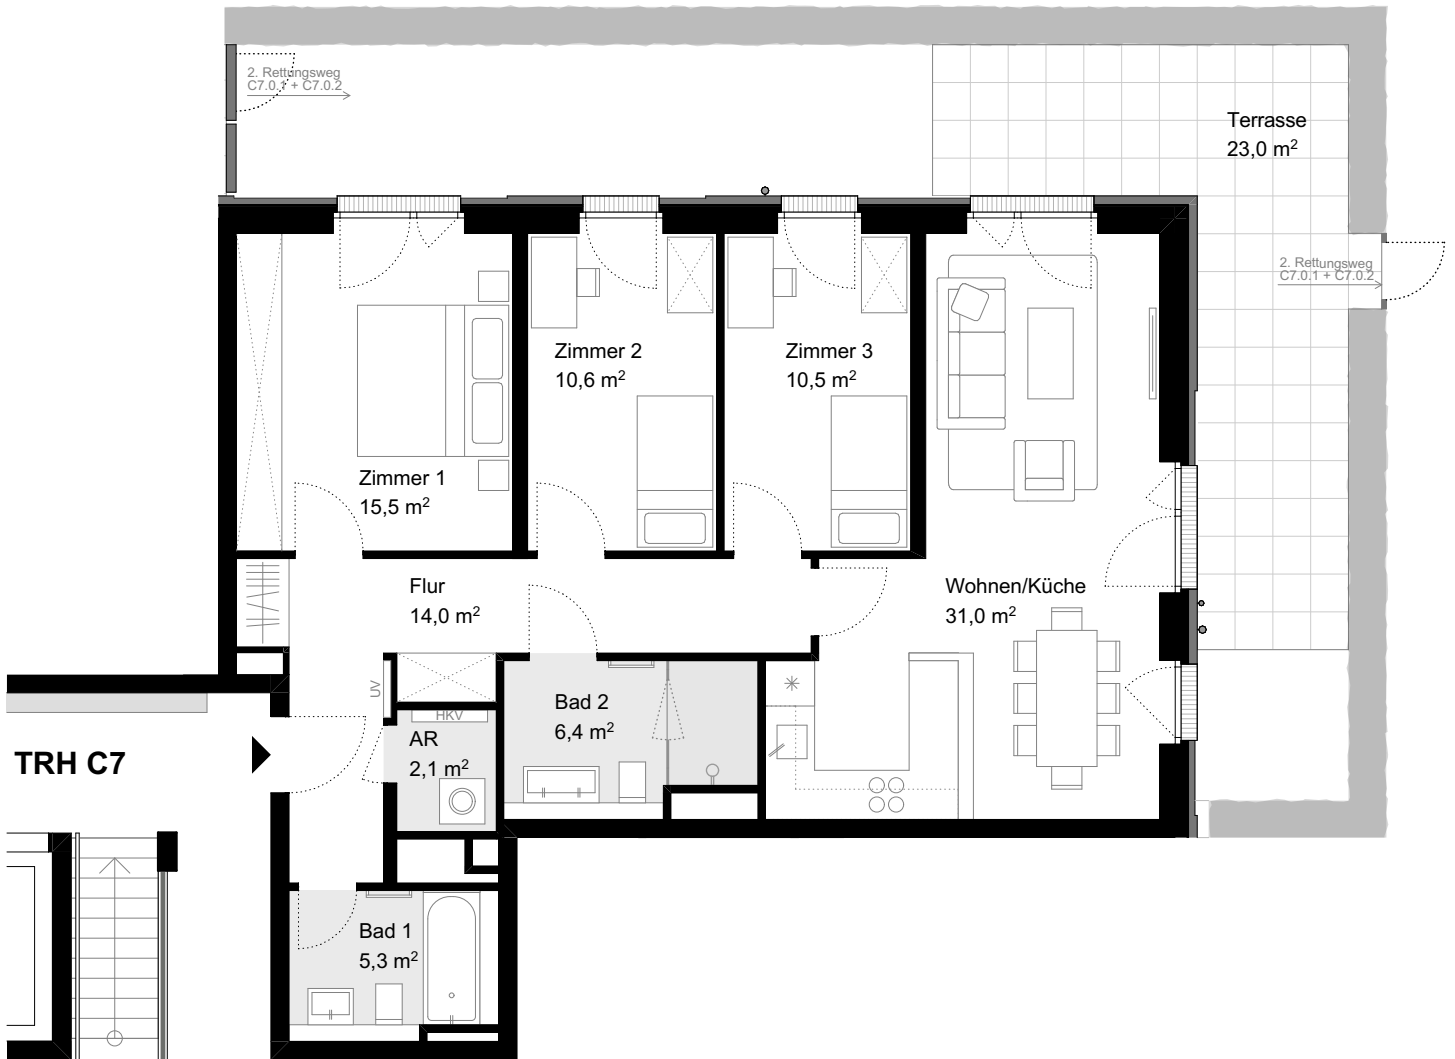

CHARLOTTE

HAMBURG-OTTENSEN

WOHNUNG C7.0.3

WE 106 | ERDGESCHOSS | 4 ZIMMER | BARRIEREFREI

LAGEPLAN

ERDGESCHOSS

ANSICHT OST

Wohnen/Küche:	31,0 m ²
Zimmer 1:	15,5 m ²
Zimmer 2:	10,6 m ²
Zimmer 3:	10,5 m ²
Flur:	14,0 m ²
Bad 1:	5,3 m ²
Bad 2:	6,4 m ²
Abstellraum:	2,1 m ²
Terrasse (50%):	11,5 m ²

GESAMTFLÄCHE 106,9 m²

AHD | Abhangendecke/Abkofferung

HKV | Heizkreisverteiler

UV | Unterverteilung

BR | Brüstungshöhe

PS | Prallscheibe

SV | Schallschutzverglasung