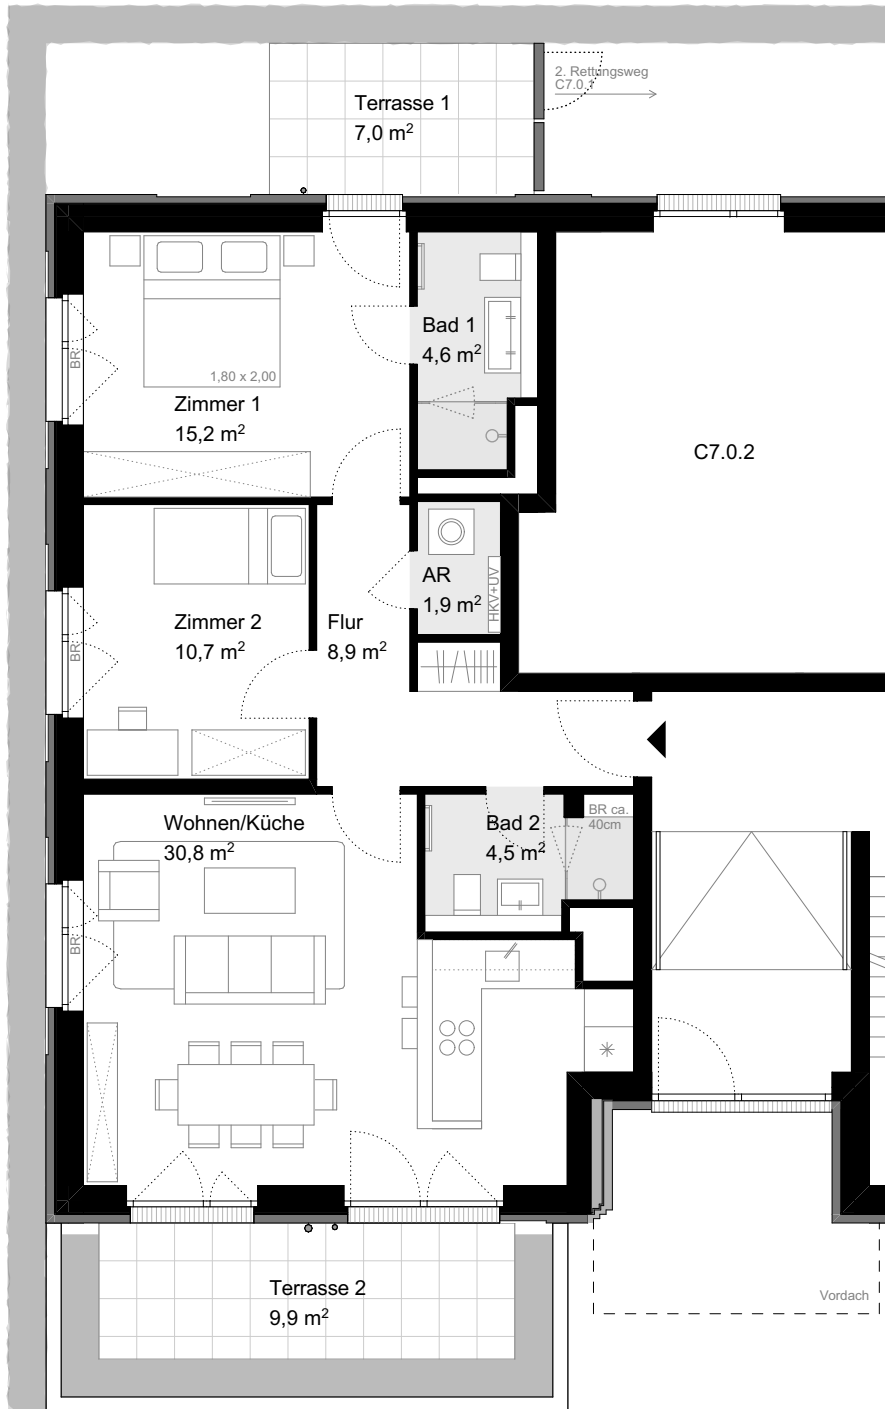

CHARLOTTE

HAMBURG-OTTENSEN

WOHNUNG C7.0.1

WE 104 | ERDGESCHOSS | 3 ZIMMER

LAGEPLAN

ERDGESCHOSS

ANSICHT OST

Wohnen/Küche:	30,8 m ²
Zimmer 1:	15,2 m ²
Zimmer 2:	10,7 m ²
Flur:	8,9 m ²
Bad 1:	4,6 m ²
Bad 2:	4,5 m ²
Abstellraum:	1,9 m ²
Terrassen (50%):	8,5 m ²

GESAMTFLÄCHE 85,1 m²

AHD | Abhangende/Abkoffering

HKV | Heizkreisverteiler

UV | Unterverteilung

BR | Brüstungshöhe

PS | Prallscheibe

SV | Schallschutzverglasung