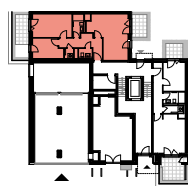

CHARLOTTE

HAMBURG-OTTENSEN

WOHNUNG C5.0.2

WE 068 | ERDGESCHOSS | 3 ZIMMER

LAGEPLAN

ERDGESCHOSS

ANSICHT NORD

Wohnen/Küche:	25,9 m ²
Zimmer 1:	16,3 m ²
Zimmer 2:	10,3 m ²
Flur:	10,2 m ²
Bad:	4,5 m ²
WC:	2,4 m ²
Abstell:	1,6 m ²
Terrassen (50%):	6,5 m ²

GESAMTFLÄCHE 77,7 m²

AHD | Abhängecke/Abkoffering

HKV | Heizkreisverteiler

UV | Unterverteilung

BR | Brüstungshöhe

PS | Prallscheibe

SV | Schallschutzverglasung