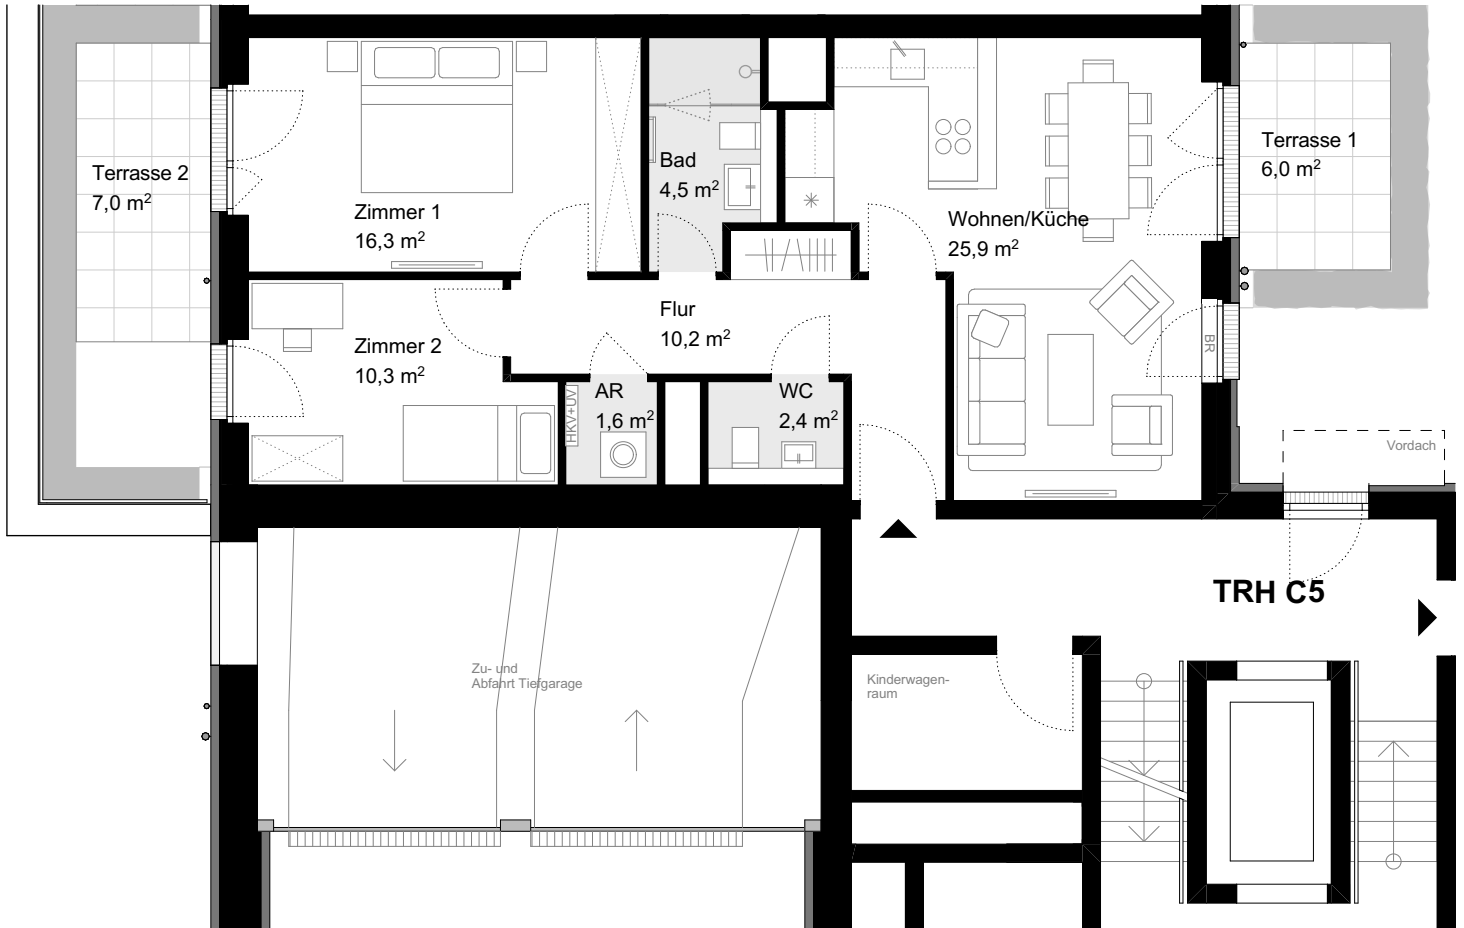

CHARLOTTE

HAMBURG-OTTENSEN

WOHNUNG C5.0.2

WE 068 | ERDGESCHOSS | 3 ZIMMER

LAGEPLAN

ERDGESCHOSS

ANSICHT NORD

Wohnen/Küche:	25,9 m ²
Zimmer 1:	16,3 m ²
Zimmer 2:	10,3 m ²
Flur:	10,2 m ²
Bad:	4,5 m ²
WC:	2,4 m ²
Abstell:	1,6 m ²
Terrassen (50%):	6,5 m ²

GESAMTFLÄCHE 77,7 m²

AHD | Abhängecke/Abkoffering

HKV | Heizkreisverteiler

UV | Unterverteilung

BR | Brüstungshöhe

PS | Prallscheibe

SV | Schallschutzverglasung