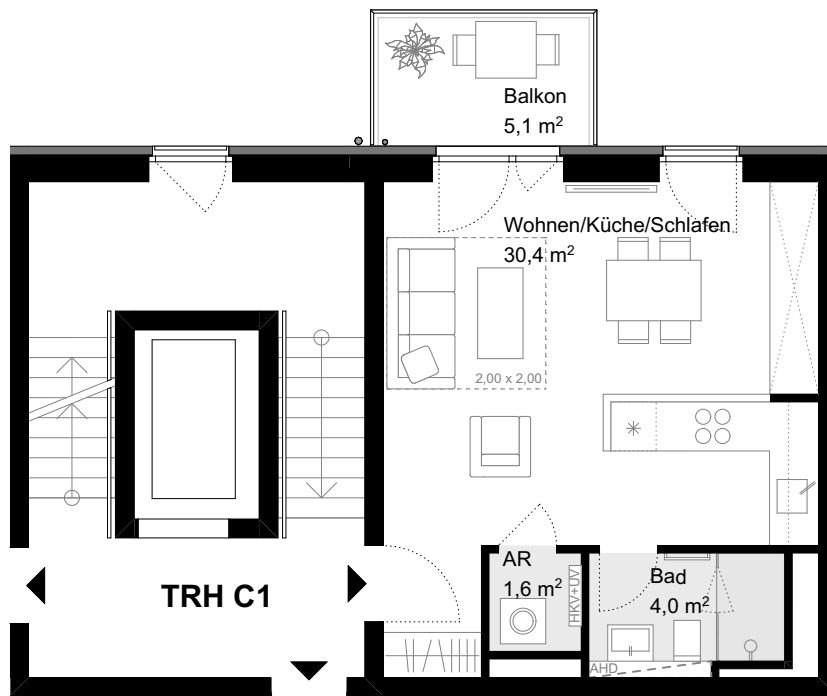

## WOHNUNG C1.2.2

WE 007 | 2. OBERGESCHOSS | 1 ZIMMER

LAGEPLAN

2. OBERGESCHOSS

ANSICHT OST

Wohnen/Küche/Schlafen:	30,4 m <sup>2</sup>
Bad:	4,0 m <sup>2</sup>
Abstellraum:	1,6 m <sup>2</sup>
Balkon (50%):	2,6 m <sup>2</sup>

GESAMTFLÄCHE 38,6 m<sup>2</sup>