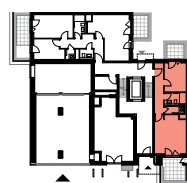

ERDGESCHOSS