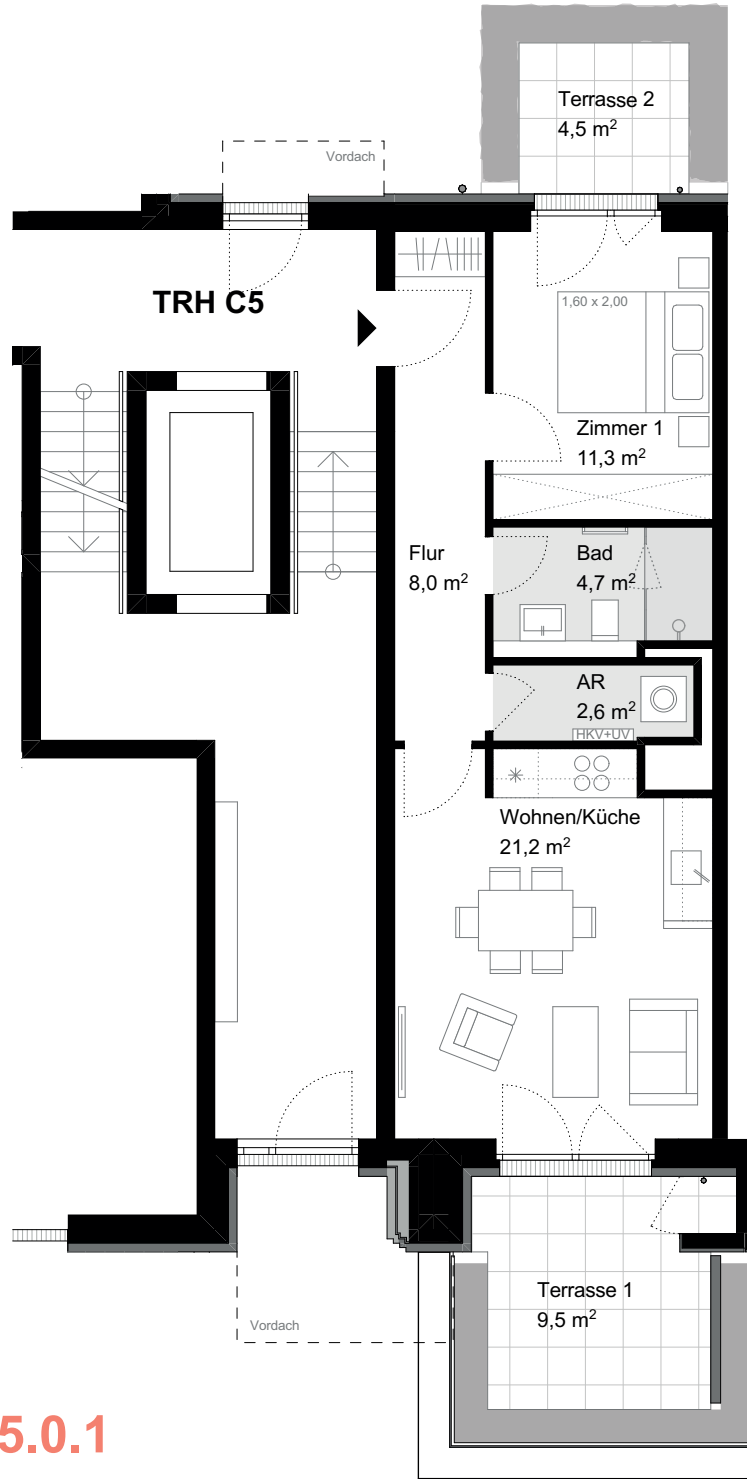

KAUFPREIS
529.000 €

CHARLOTTE

HAMBURG-OTTENSEN

WOHNUNG C5.0.1

WE 067 | ERDGESCHOSS | 2 ZIMMER

LAGEPLAN

ERDGESCHOSS

ANSICHT SÜD-WEST

Wohnen/Küche:	21,2 m ²
Zimmer 1:	11,3 m ²
Flur:	8,0 m ²
Bad:	4,7 m ²
Abstell:	2,6 m ²
Terrassen (50%):	7,0 m ²

GESAMTFLÄCHE 54,8 m²