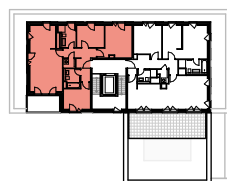

CHARLOTTE

HAMBURG-OTTENSEN

WOHNUNG C7.7.1

WE 137 | 7. OBERGESCHOSS | 4 ZIMMER

LAGEPLAN

7. OBERGESCHOSS

ANSICHT OST

Wohnen/Küche:	36,2 m ²
Zimmer 1:	16,6 m ²
Zimmer 2:	10,9 m ²
Zimmer 3:	10,9 m ²
Flur:	10,1 m ²
Bad 1:	6,7 m ²
Bad 2:	5,2 m ²
Abstellraum:	2,0 m ²
Loggia (50%):	4,9 m ²

GESAMTFLÄCHE 103,5 m²