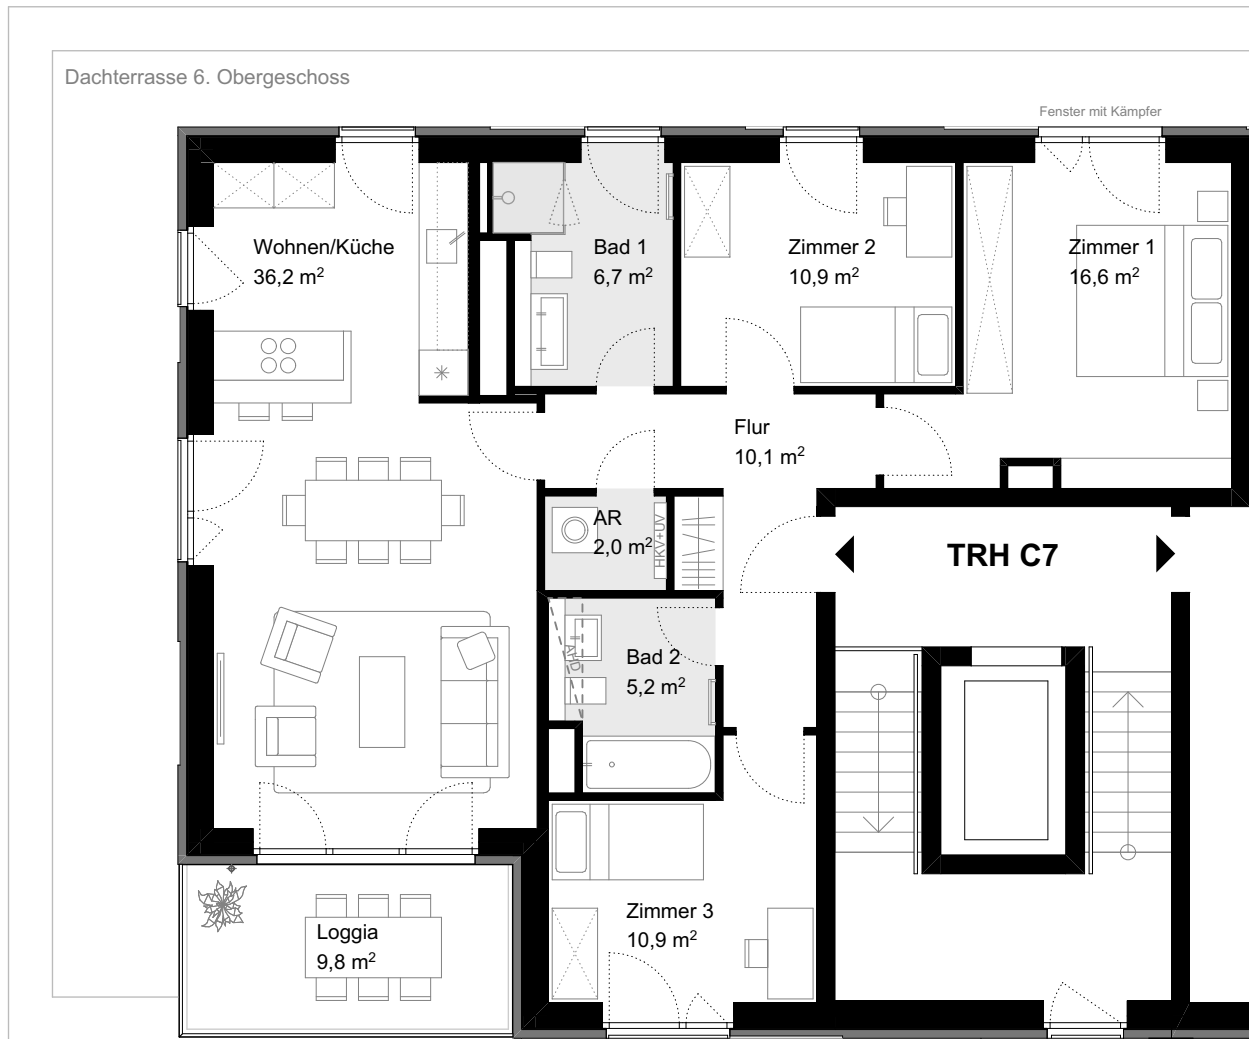

CHARLOTTE

HAMBURG-OTTENSEN

WOHNUNG C7.7.1

WE 137 | 7. OBERGESCHOSS | 4 ZIMMER

LAGEPLAN

7. OBERGESCHOSS

ANSICHT OST

Wohnen/Küche:	36,2 m ²
Zimmer 1:	16,6 m ²
Zimmer 2:	10,9 m ²
Zimmer 3:	10,9 m ²
Flur:	10,1 m ²
Bad 1:	6,7 m ²
Bad 2:	5,2 m ²
Abstellraum:	2,0 m ²
Loggia (50%):	4,9 m ²

GESAMTFLÄCHE 103,5 m²