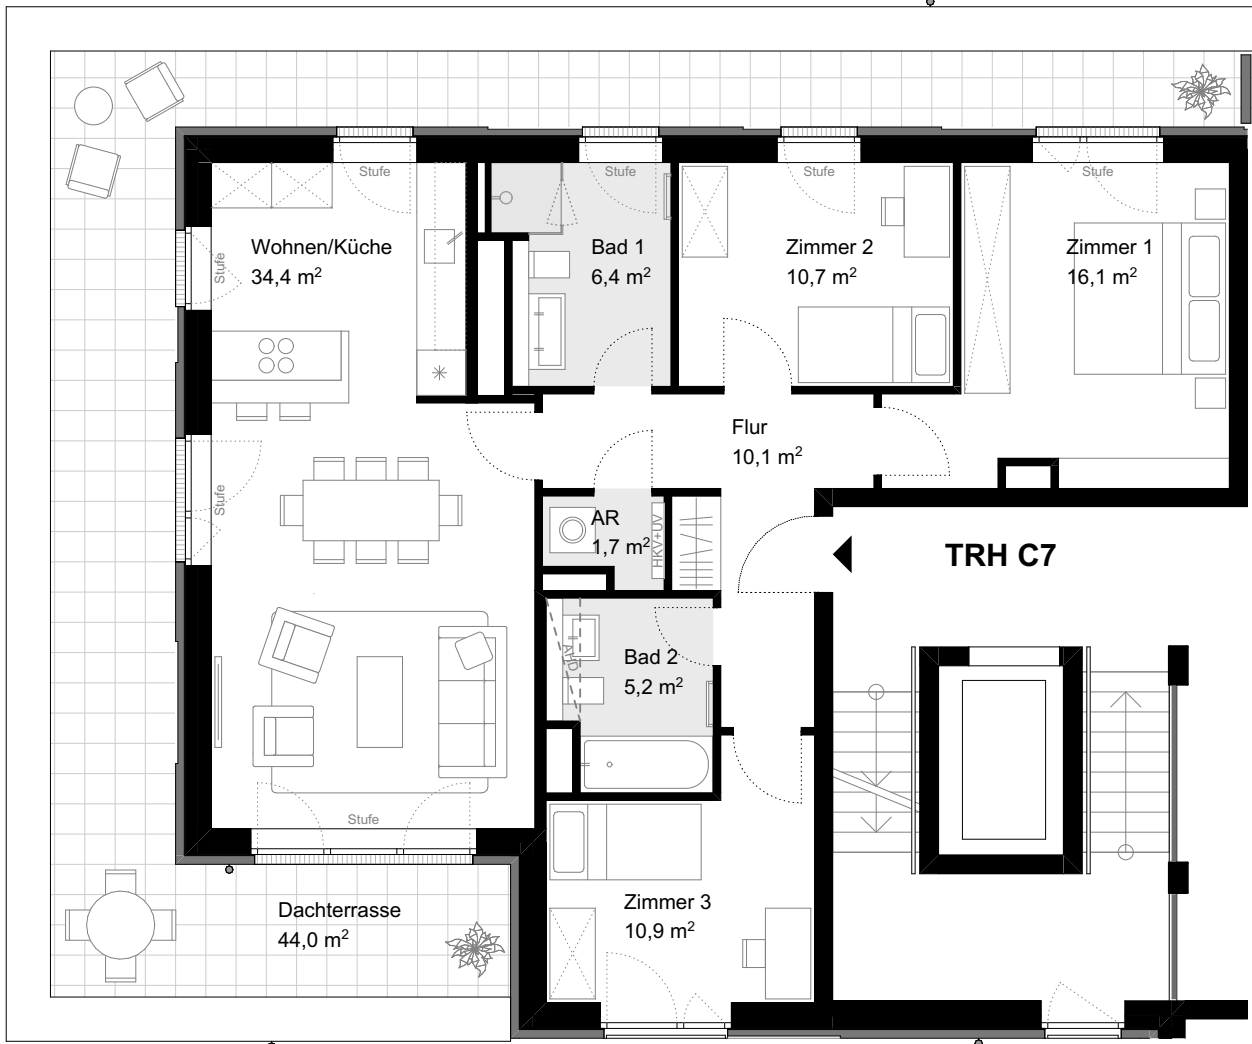

CHARLOTTE

HAMBURG-OTTENSEN

WOHNUNG C7.6.1

WE 134 | 6. OBERGESCHOSS | 4 ZIMMER

LAGEPLAN

6. OBERGESCHOSS

ANSICHT OST

Wohnen/Küche:	34,4 m ²
Zimmer 1:	16,1 m ²
Zimmer 2:	10,7 m ²
Zimmer 3:	10,9 m ²
Flur:	10,1 m ²
Bad 1:	6,4 m ²
Bad 2:	5,2 m ²
Abstellraum:	1,7 m ²
Dachterrasse (30%):	13,2 m ²

GESAMTFLÄCHE 108,7 m²