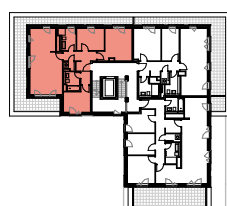

CHARLOTTE

HAMBURG-OTTENSEN

WOHNUNG C7.6.1

WE 134 | 6. OBERGESCHOSS | 4 ZIMMER

LAGEPLAN

6. OBERGESCHOSS

ANSICHT OST

Wohnen/Küche:	34,4 m ²
Zimmer 1:	16,1 m ²
Zimmer 2:	10,7 m ²
Zimmer 3:	10,9 m ²
Flur:	10,1 m ²
Bad 1:	6,4 m ²
Bad 2:	5,2 m ²
Abstellraum:	1,7 m ²
Dachterrasse (30%):	13,2 m ²

GESAMTFLÄCHE 108,7 m²