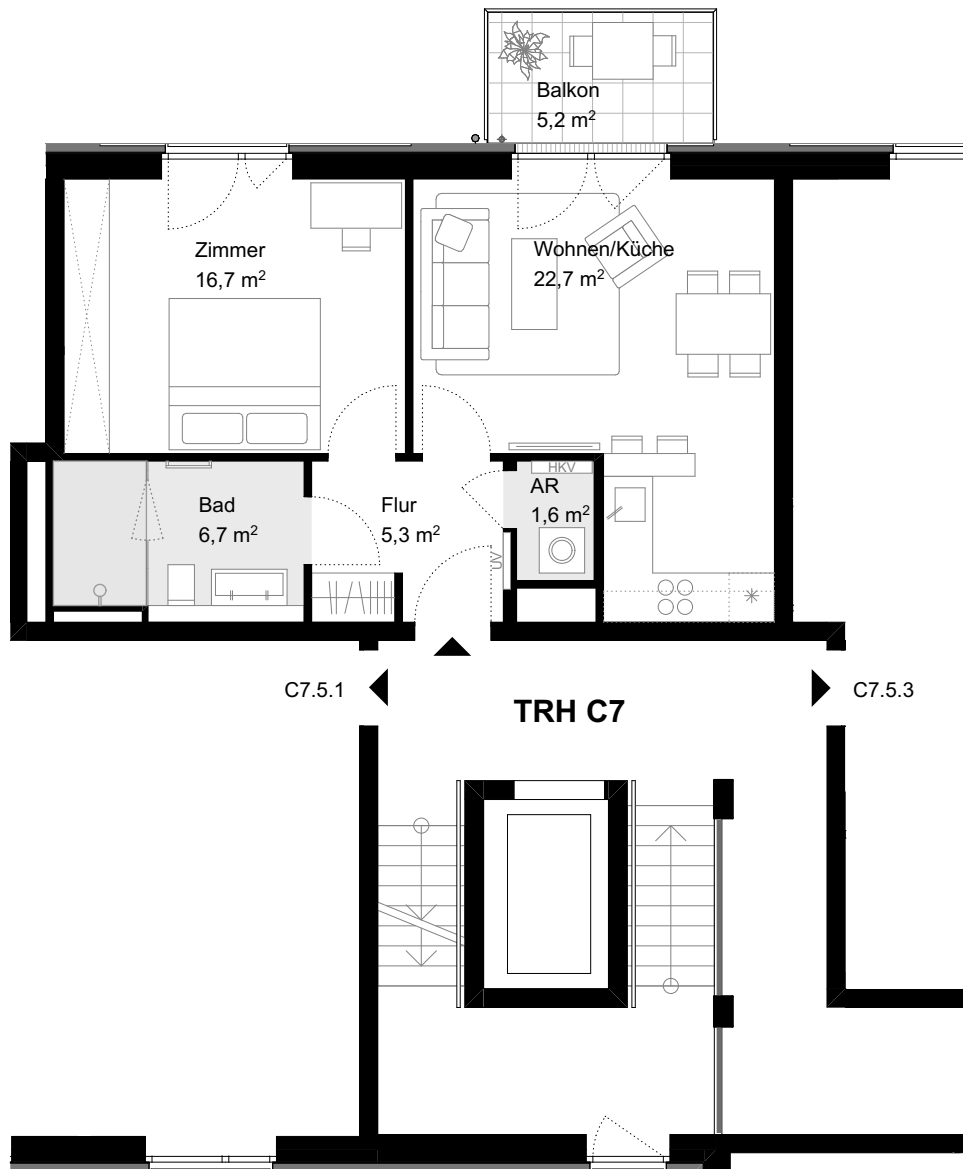

## WOHNUNG C7.5.2

WE 130 | 5. OBERGESCHOSS | 2 ZIMMER | BARRIEREFREI

LAGEPLAN

5. OBERGESCHOSS

ANSICHT OST

Wohnen/Küche:	22,7 m <sup>2</sup>
Zimmer:	16,7 m <sup>2</sup>
Flur:	5,3 m <sup>2</sup>
Bad:	6,7 m <sup>2</sup>
Abstellraum:	1,6 m <sup>2</sup>
Balkon (50%):	2,6 m <sup>2</sup>

GESAMTFLÄCHE 55,6 m<sup>2</sup>