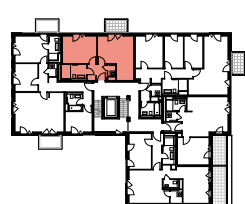

## WOHNUNG C7.5.2

WE 130 | 5. OBERGESCHOSS | 2 ZIMMER | BARRIEREFREI

LAGEPLAN

5. OBERGESCHOSS

ANSICHT OST

Wohnen/Küche:	22,7 m <sup>2</sup>
Zimmer:	16,7 m <sup>2</sup>
Flur:	5,3 m <sup>2</sup>
Bad:	6,7 m <sup>2</sup>
Abstellraum:	1,6 m <sup>2</sup>
Balkon (50%):	2,6 m <sup>2</sup>