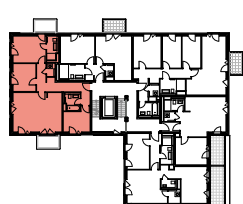

CHARLOTTE

HAMBURG-OTTENSEN

WOHNUNG C7.5.1

WE 129 | 5. OBERGESCHOSS | 4 ZIMMER

LAGEPLAN

5. OBERGESCHOSS

ANSICHT OST

Wohnen/Küche:	34,6 m ²
Zimmer 1:	15,9 m ²
Zimmer 2:	11,4 m ²
Zimmer 3:	10,7 m ²
Flur:	14,6 m ²
Bad 1:	4,6 m ²
Bad 2:	4,6 m ²
Abstellraum:	1,9 m ²
Balkone (50%):	5,2 m ²

GESAMTFLÄCHE 103,5 m²