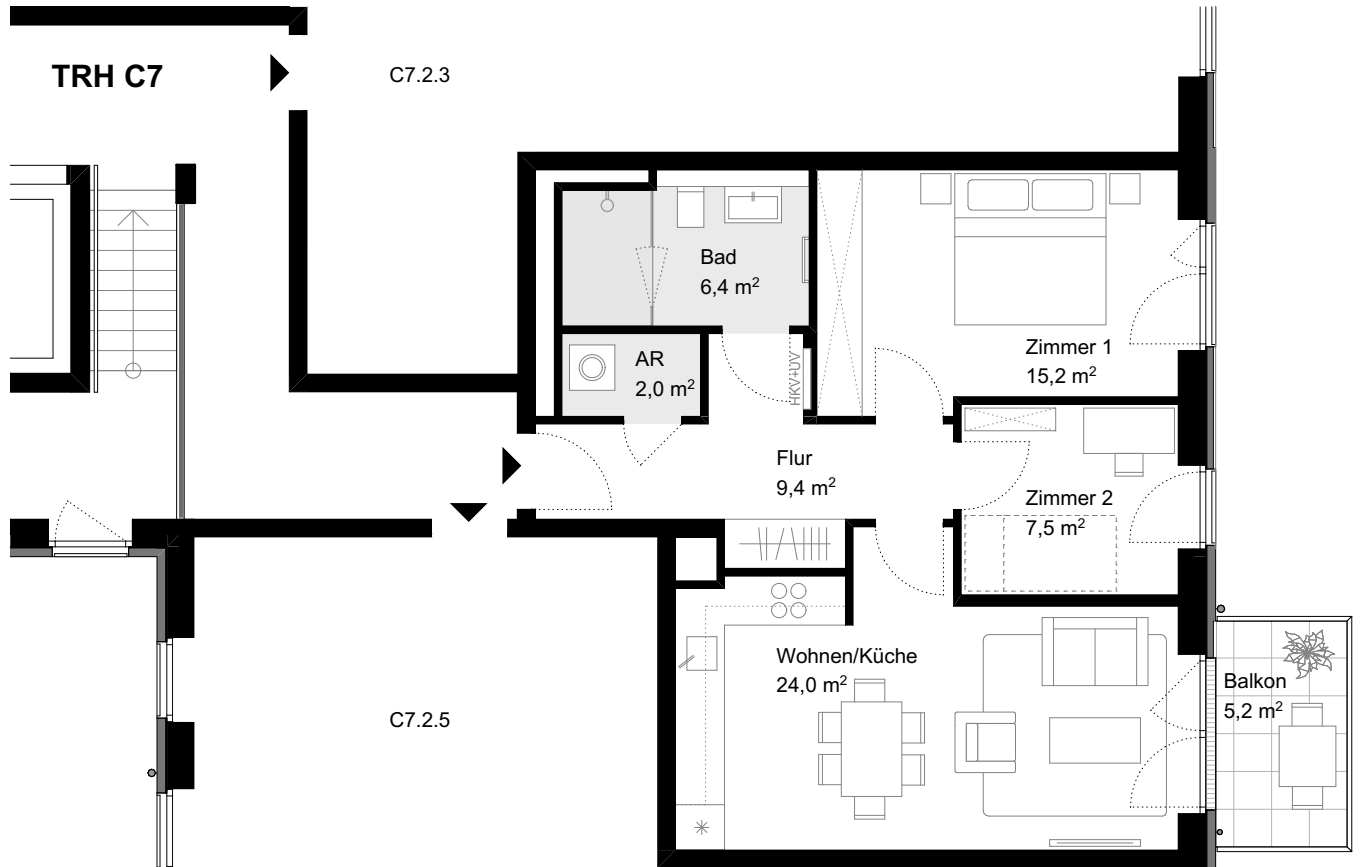

## WOHNUNG C7.2.4

WE 117 | 2. OBERGESCHOSS | 2,5 ZIMMER | BARRIEREFREI

LAGEPLAN

2. OBERGESCHOSS

ANSICHT SÜD

Wohnen/Küche:	24,0 m <sup>2</sup>
Zimmer 1:	15,2 m <sup>2</sup>
½ Zimmer 2:	7,5 m <sup>2</sup>
Flur:	9,4 m <sup>2</sup>
Bad:	6,4 m <sup>2</sup>
Abstellraum:	2,0 m <sup>2</sup>
Balkon (50%):	2,6 m <sup>2</sup>

GESAMTFLÄCHE 67,1 m<sup>2</sup>