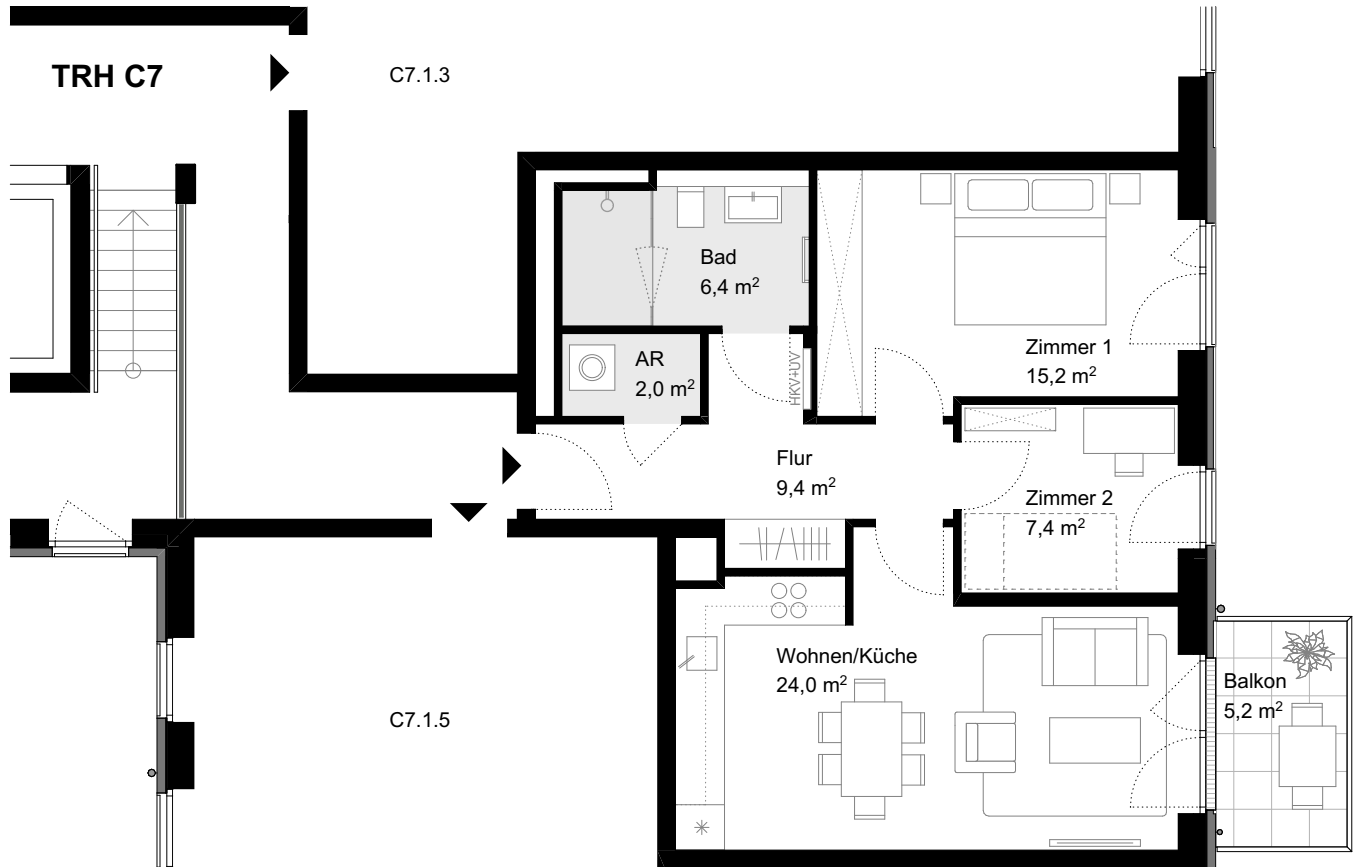

CHARLOTTE

HAMBURG-OTTENSEN

WOHNUNG C7.1.4

WE 112 | 1. OBERGESCHOSS | 2,5 ZIMMER | BARRIEREFREI

LAGEPLAN

1. OBERGESCHOSS

ANSICHT SÜD

Wohnen/Küche:	24,0 m ²
Zimmer 1:	15,2 m ²
½ Zimmer 2:	7,4 m ²
Flur:	9,4 m ²
Bad:	6,4 m ²
Abstellraum:	2,0 m ²
Balkon (50%):	2,6 m ²

GESAMTFLÄCHE 67,0 m²