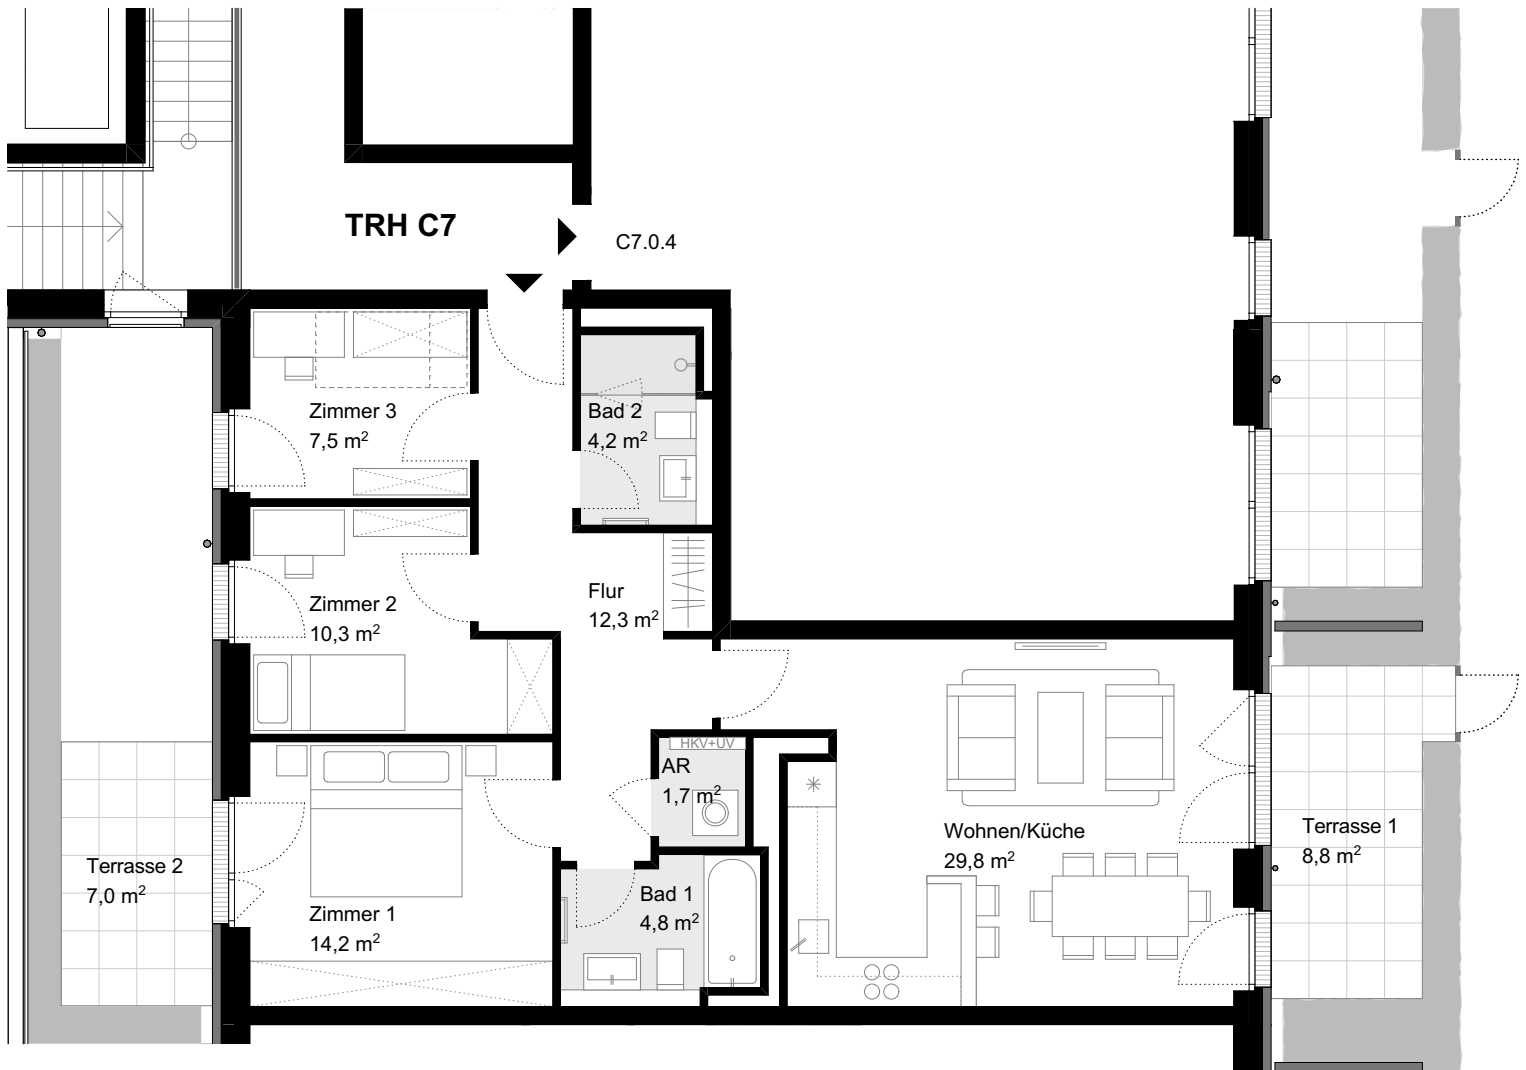

CHARLOTTE

HAMBURG-OTTENSEN

WOHNUNG C7.0.5

WE 108 | ERDGESCHOSS | 3,5 ZIMMER

LAGEPLAN

ERDGESCHOSS

ANSICHT SÜD

Wohnen/Küche:	29,8 m ²
Zimmer 1:	14,2 m ²
Zimmer 2:	10,3 m ²
½ Zimmer 3:	7,5 m ²
Flur:	12,3 m ²
Bad 1:	4,8 m ²
Bad 2:	4,2 m ²
Abstellraum:	1,7 m ²
Terrassen (50%):	7,9 m ²

GESAMTFLÄCHE 92,7 m²

AHD | Abhängecke/Abkoffering

HKV | Heizkreisverteiler

UV | Unterverteilung

BR | Brüstungshöhe

PS | Prallscheibe

SV | Schallschutzverglasung