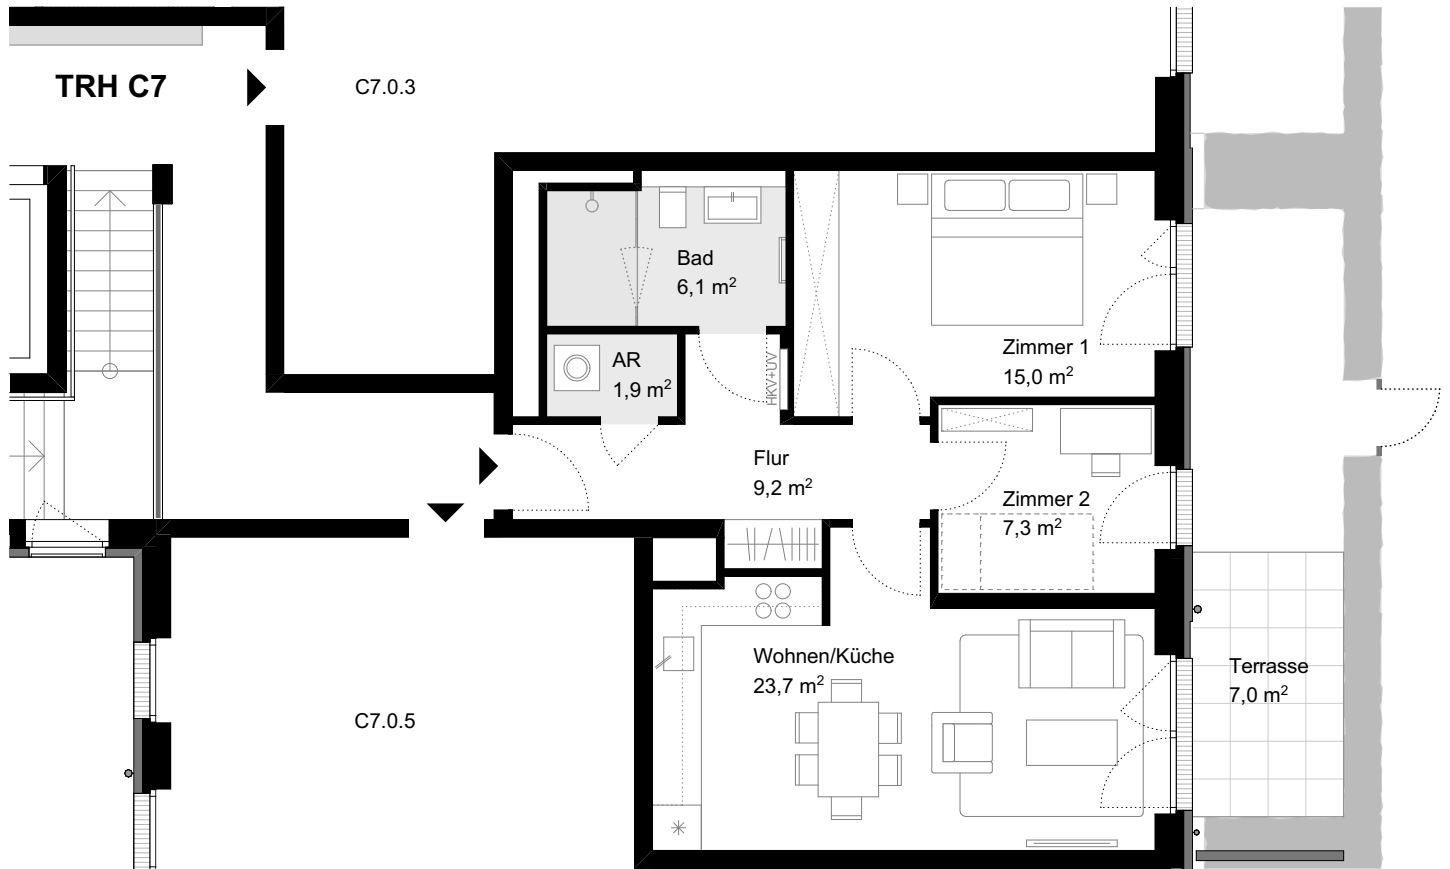

CHARLOTTE

HAMBURG-OTTENSEN

WOHNUNG C7.0.4

WE 107 | ERDGESCHOSS | 2,5 ZIMMER | BARRIEREFREI

LAGEPLAN

ERDGESCHOSS

ANSICHT SÜD

Wohnen/Küche:	23,7 m ²
Zimmer 1:	15,0 m ²
½ Zimmer 2:	7,3 m ²
Flur:	9,2 m ²
Bad:	6,1 m ²
Abstellraum:	1,9 m ²
Terrasse (50%):	3,5 m ²

GESAMTFLÄCHE 66,7 m²