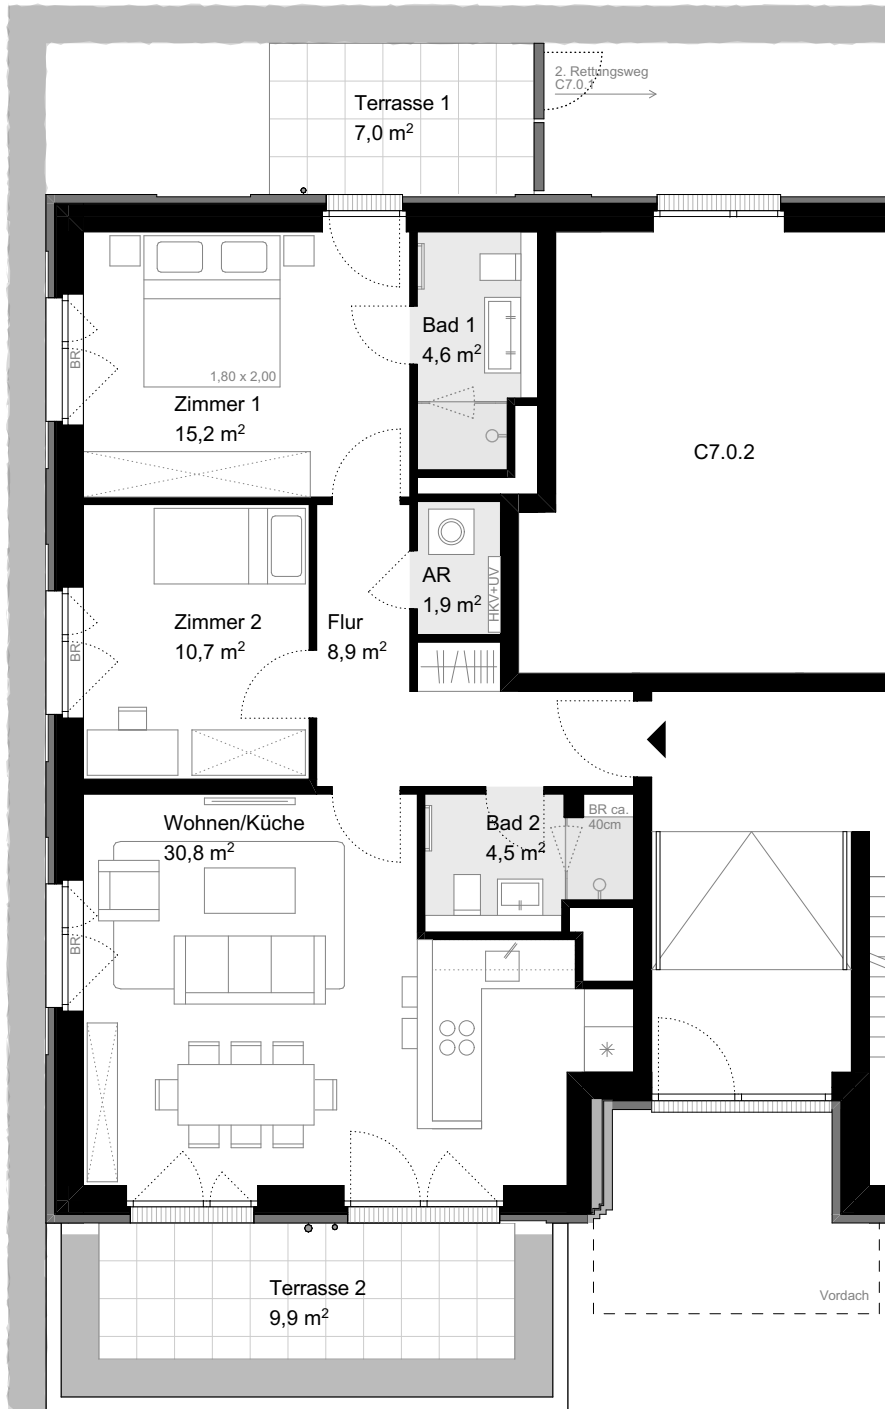

CHARLOTTE

HAMBURG-OTTENSEN

WOHNUNG C7.0.1

WE 104 | ERDGESCHOSS | 3 ZIMMER

LAGEPLAN

ERDGESCHOSS

ANSICHT OST

Wohnen/Küche:	30,8 m ²
Zimmer 1:	15,2 m ²
Zimmer 2:	10,7 m ²
Flur:	8,9 m ²
Bad 1:	4,6 m ²
Bad 2:	4,5 m ²
Abstellraum:	1,9 m ²
Terrassen (50%):	8,5 m ²

GESAMTFLÄCHE 85,1 m²