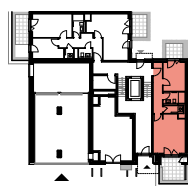

## WOHNUNG C5.0.1

WE 067 | ERDGESCHOSS | 2 ZIMMER

LAGEPLAN

ERDGESCHOSS

ANSICHT SÜD-WEST

Wohnen/Küche:	21,2 m <sup>2</sup>
Zimmer 1:	11,3 m <sup>2</sup>
Flur:	8,0 m <sup>2</sup>
Bad:	4,7 m <sup>2</sup>
Abstell:	2,6 m <sup>2</sup>
Terrassen (50%):	7,0 m <sup>2</sup>