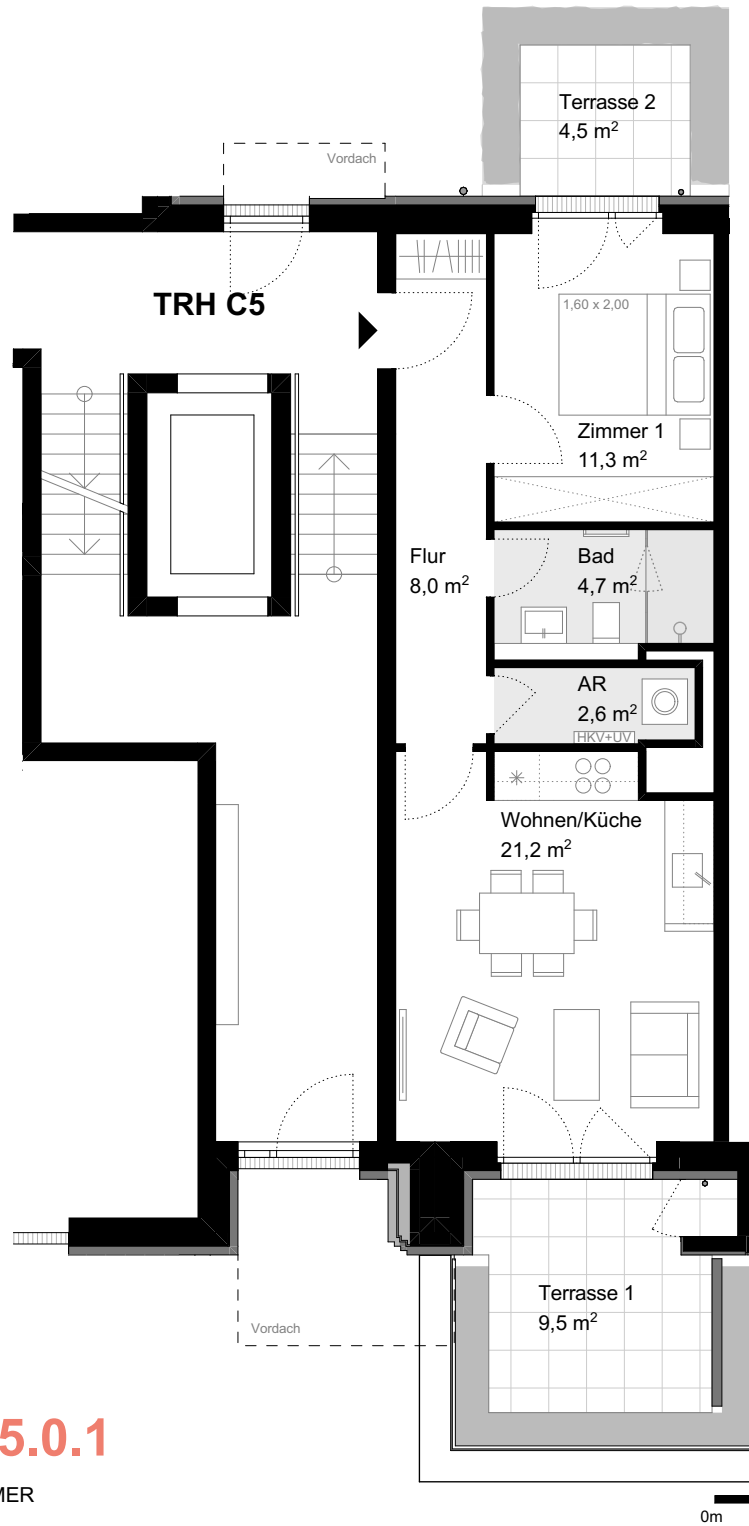

## WOHNUNG C5.0.1

WE 067 | ERDGESCHOSS | 2 ZIMMER

LAGEPLAN

ERDGESCHOSS

ANSICHT SÜD-WEST

Wohnen/Küche:	21,2 m <sup>2</sup>
Zimmer 1:	11,3 m <sup>2</sup>
Flur:	8,0 m <sup>2</sup>
Bad:	4,7 m <sup>2</sup>
Abstell:	2,6 m <sup>2</sup>
Terrassen (50%):	7,0 m <sup>2</sup>

GESAMTFLÄCHE 54,8 m<sup>2</sup>