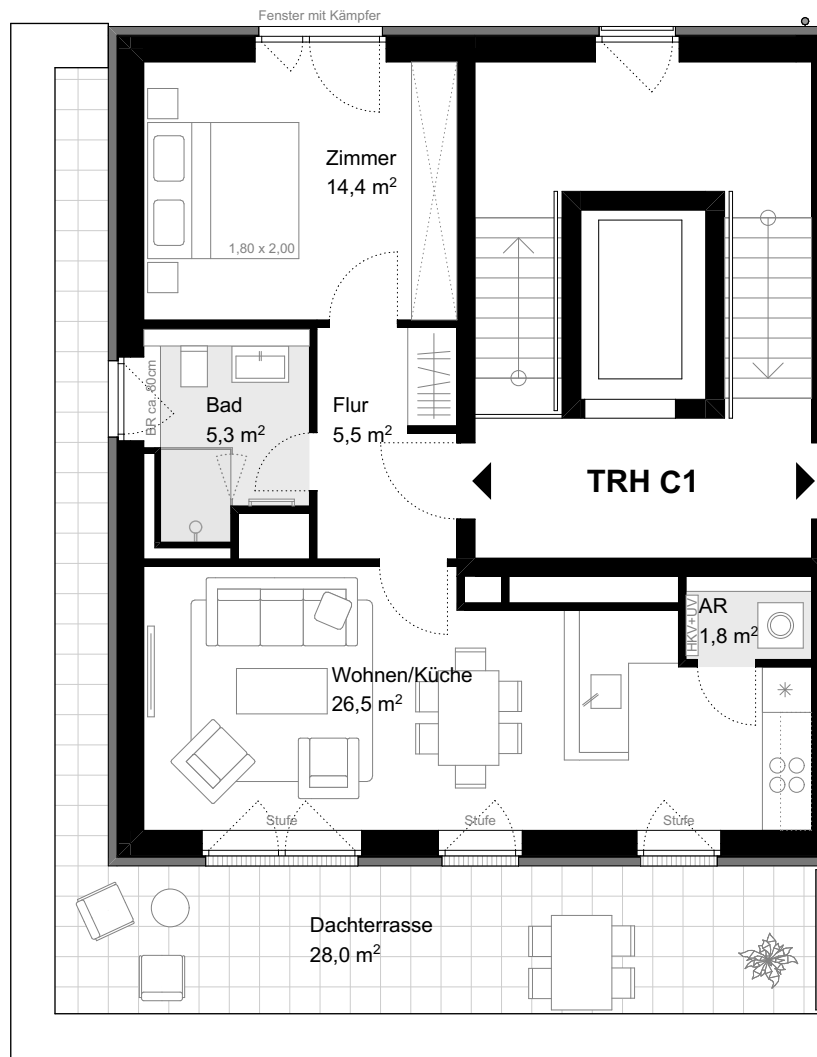

CHARLOTTE

HAMBURG-OTTENSEN

WOHNUNG C1.5.1

WE 015 | 5. OBERGESCHOSS | 2 ZIMMER

LAGEPLAN

5. OBERGESCHOSS

ANSICHT OST

Wohnen/Küche:	26,5 m ²
Zimmer:	14,4 m ²
Flur:	5,5 m ²
Bad:	5,3 m ²
Abstellraum:	1,8 m ²
Dachterrasse (50%):	14,0 m ²

GESAMTFLÄCHE 67,5 m²