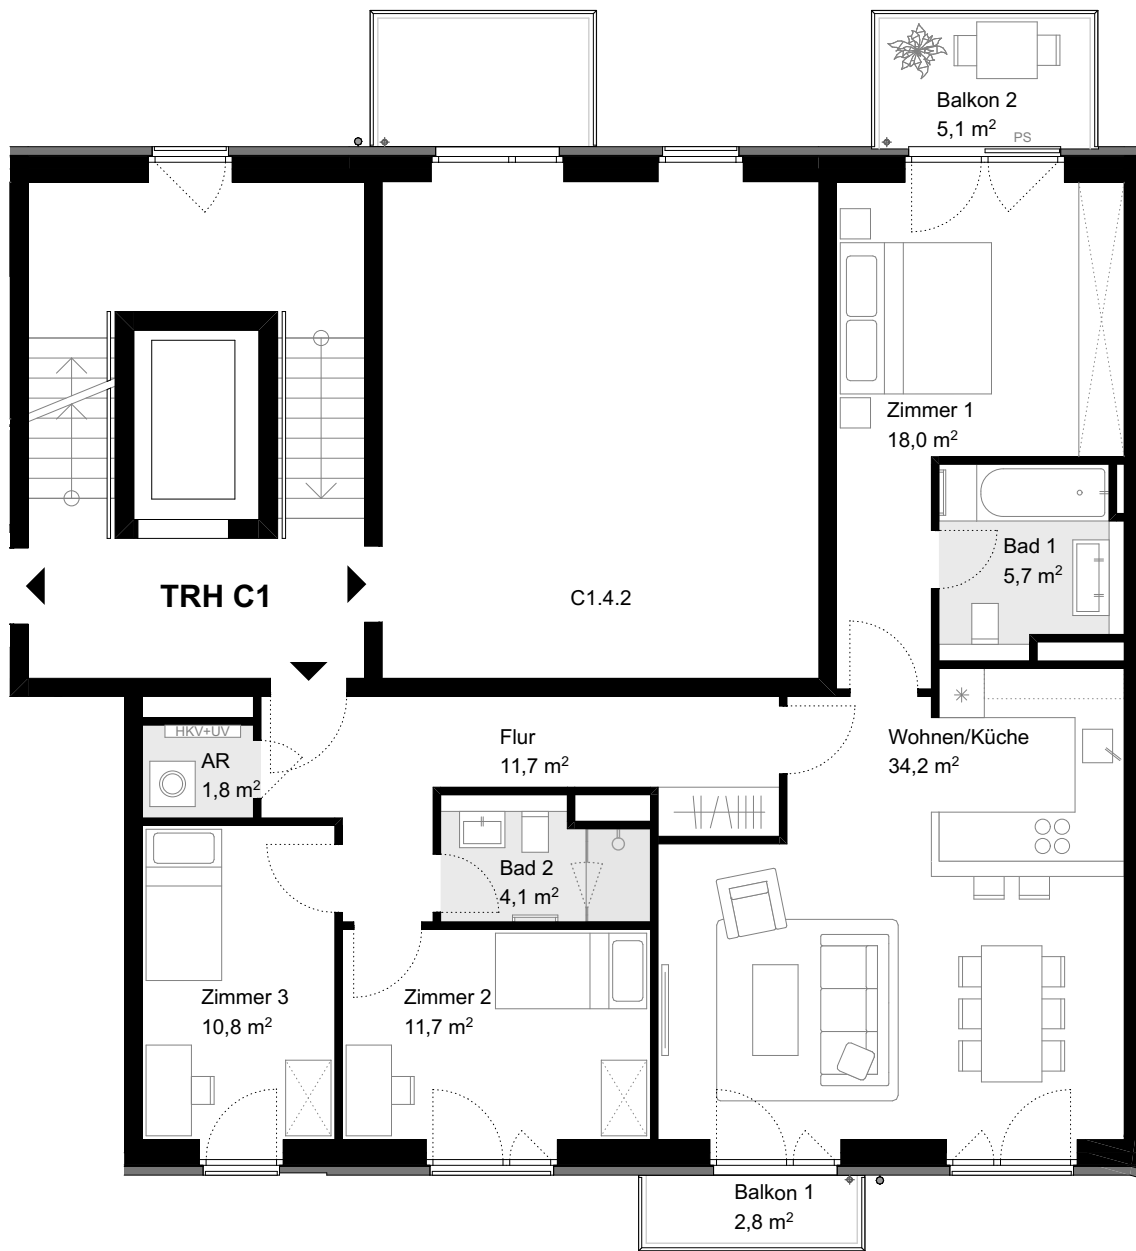

CHARLOTTE

HAMBURG-OTTENSEN

WOHNUNG C1.4.3

WE 014 | 4. OBERGESCHOSS | 4 ZIMMER

LAGEPLAN

4. OBERGESCHOSS

ANSICHT OST

Wohnen/Küche:	34,2 m ²
Zimmer 1:	18,0 m ²
Zimmer 2:	11,7 m ²
Zimmer 3:	10,8 m ²
Flur:	11,7 m ²
Bad 1:	5,7 m ²
Bad 2:	4,1 m ²
Abstellraum:	1,8 m ²
Balkone (50%):	4,0 m ²

GESAMTFLÄCHE 102,0 m²