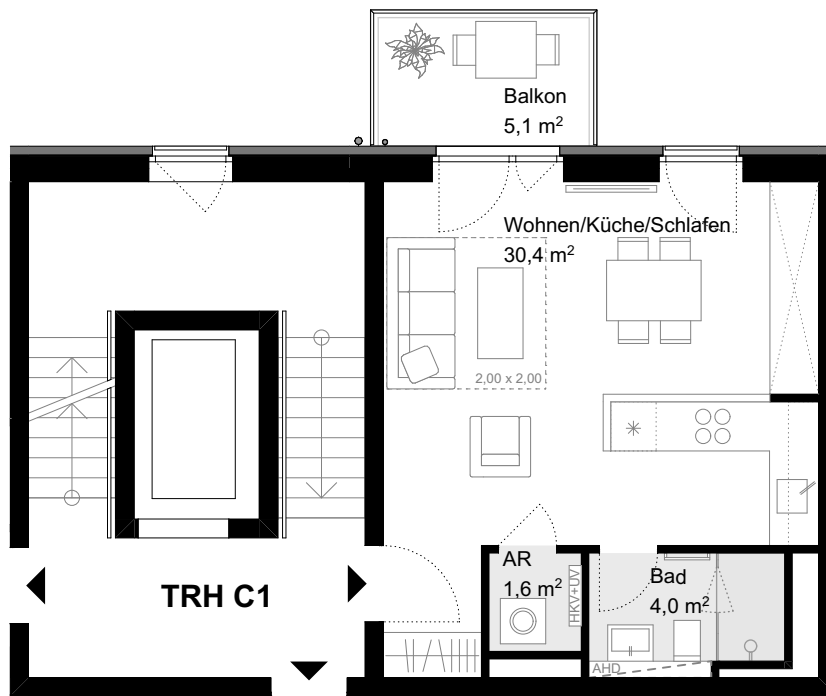

CHARLOTTE

HAMBURG-OTTENSEN

WOHNUNG C1.3.2

WE 010 | 3. OBERGESCHOSS | 1 ZIMMER

LAGEPLAN

3. OBERGESCHOSS

ANSICHT OST

Wohnen/Küche/Schlafen:	30,4 m ²
Bad:	4,0 m ²
Abstellraum:	1,6 m ²
Balkon (50%):	2,6 m ²

GESAMTFLÄCHE 38,6 m²

AHD | Abhangende/Abkoffering

HKV | Heizkreisverteiler

UV | Unterverteilung

BR | Brüstungshöhe

PS | Prallscheibe

SV | Schallschutzverglasung