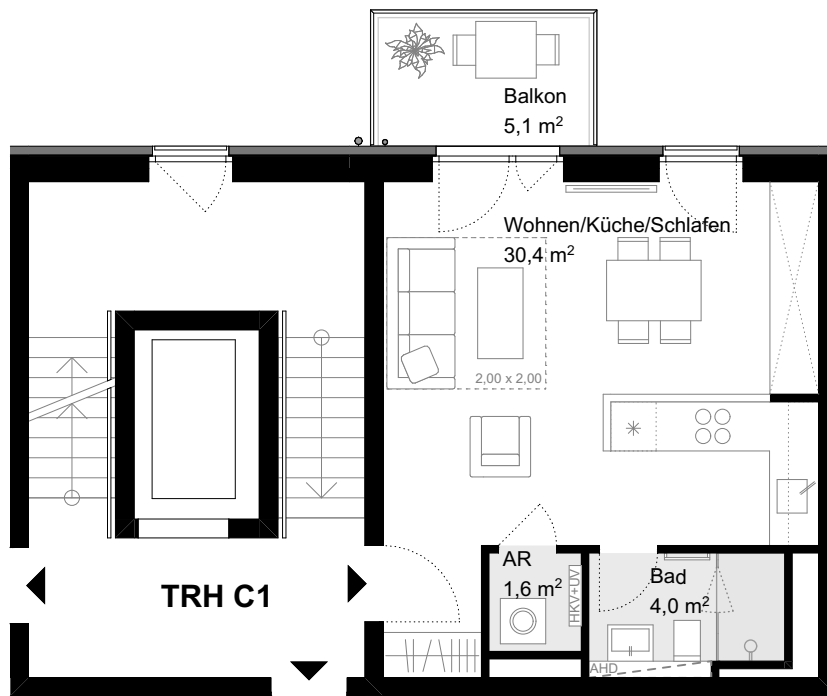

CHARLOTTE

HAMBURG-OTTENSEN

WOHNUNG C1.2.2

WE 007 | 2. OBERGESCHOSS | 1 ZIMMER

LAGEPLAN

2. OBERGESCHOSS

ANSICHT OST

Wohnen/Küche/Schlafen:	30,4 m ²
Bad:	4,0 m ²
Abstellraum:	1,6 m ²
Balkon (50%):	2,6 m ²

GESAMTFLÄCHE 38,6 m²

AHD | Abhangedecke/Abkoffering

HKV | Heizkreisverteiler

UV | Unterverteilung

BR | Brüstungshöhe

PS | Prallscheibe

SV | Schallschutzverglasung