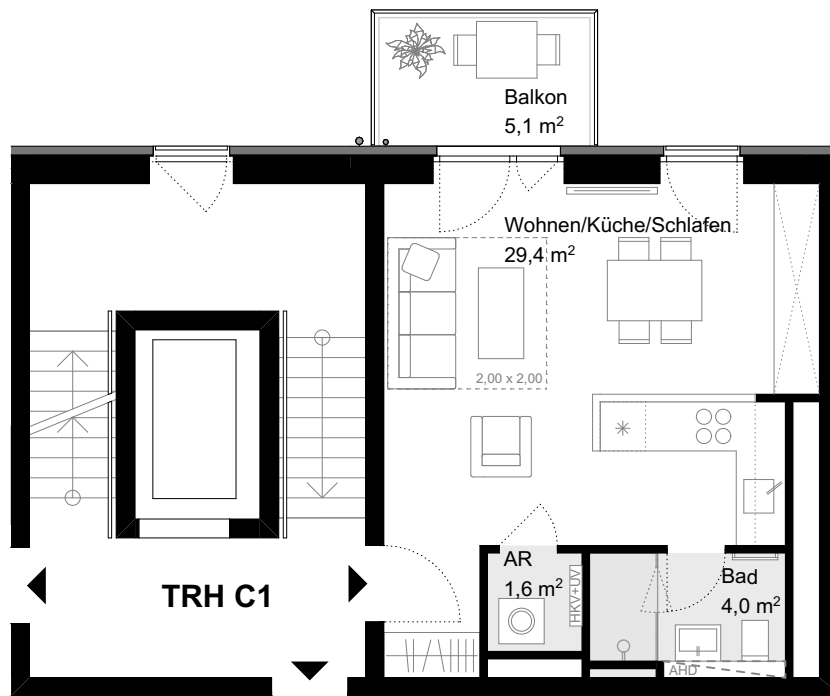

CHARLOTTE

HAMBURG-OTTENSEN

WOHNUNG C1.1.2

WE 004 | 1. OBERGESCHOSS | 1 ZIMMER

LAGEPLAN

1. OBERGESCHOSS

ANSICHT OST

Wohnen/Küche/Schlafen:	29,4 m ²
Bad:	4,0 m ²
Abstellraum:	1,6 m ²
Balkon (50%):	2,6 m ²

GESAMTFLÄCHE 37,6 m²

AHD | Abhangende/Abkoffering

HKV | Heizkreisverteiler

UV | Unterverteilung

BR | Brüstungshöhe

PS | Prallscheibe

SV | Schallschutzverglasung