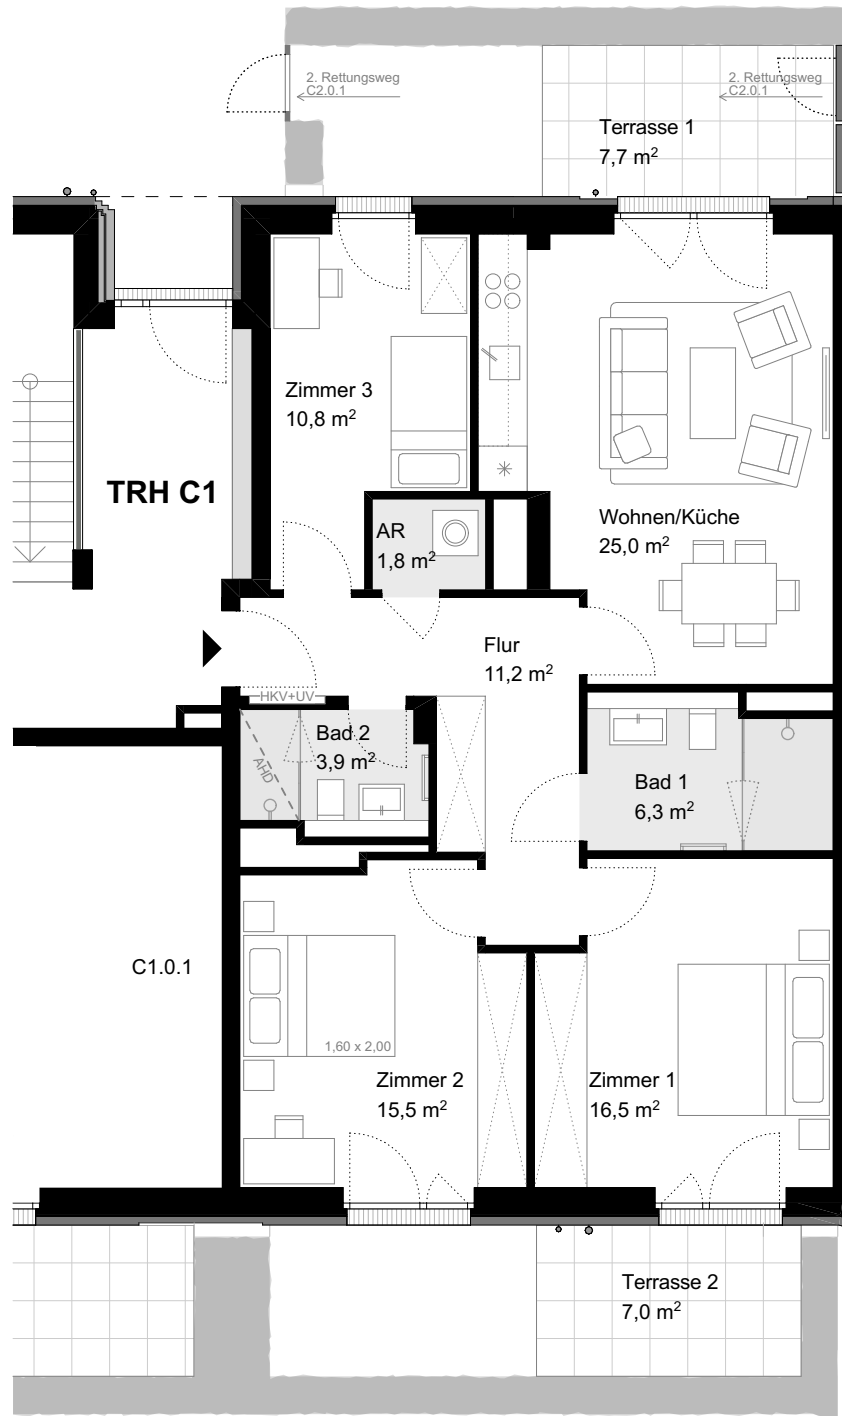

CHARLOTTE

HAMBURG-OTTENSEN

WOHNUNG C1.0.2

WE 002 | ERDGESCHOSS | 4 ZIMMER | BARRIEREFREI

LAGEPLAN

ERDGESCHOSS

ANSICHT OST

Wohnen/Küche:	25,0 m ²
Zimmer 1:	16,5 m ²
Zimmer 2:	15,5 m ²
Zimmer 3:	10,8 m ²
Flur:	11,2 m ²
Bad 1:	6,3 m ²
Bad 2:	3,9 m ²
Abstellraum:	1,8 m ²
Terrassen (50%):	7,4 m ²

GESAMTFLÄCHE 98,4 m²